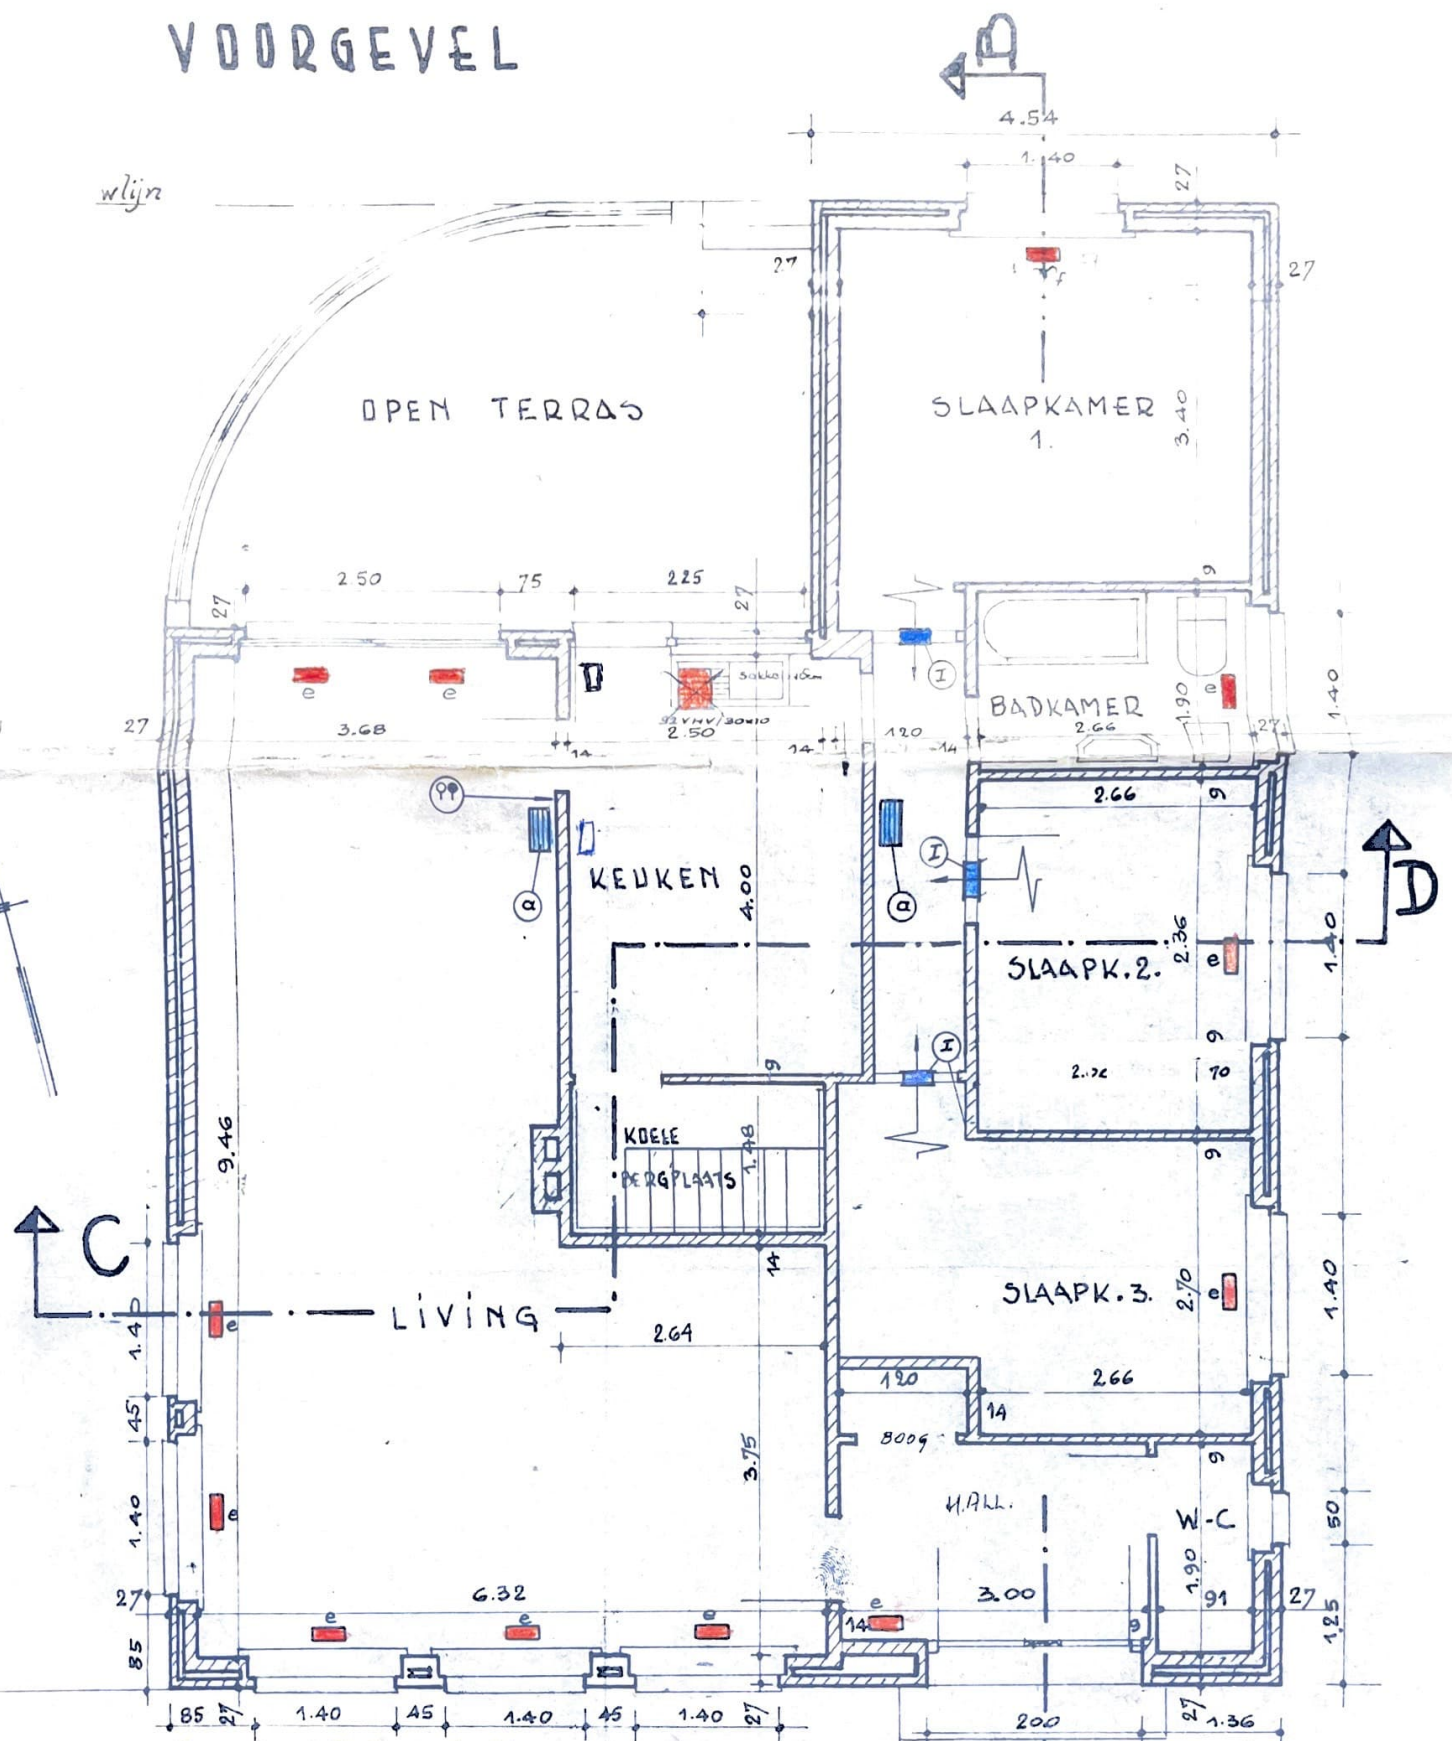

VOORGEVEL

wlijn

GRONDPLAN

0.040
veld 0
-0.30

ZÜGEVEL LINKS

FUNDERING