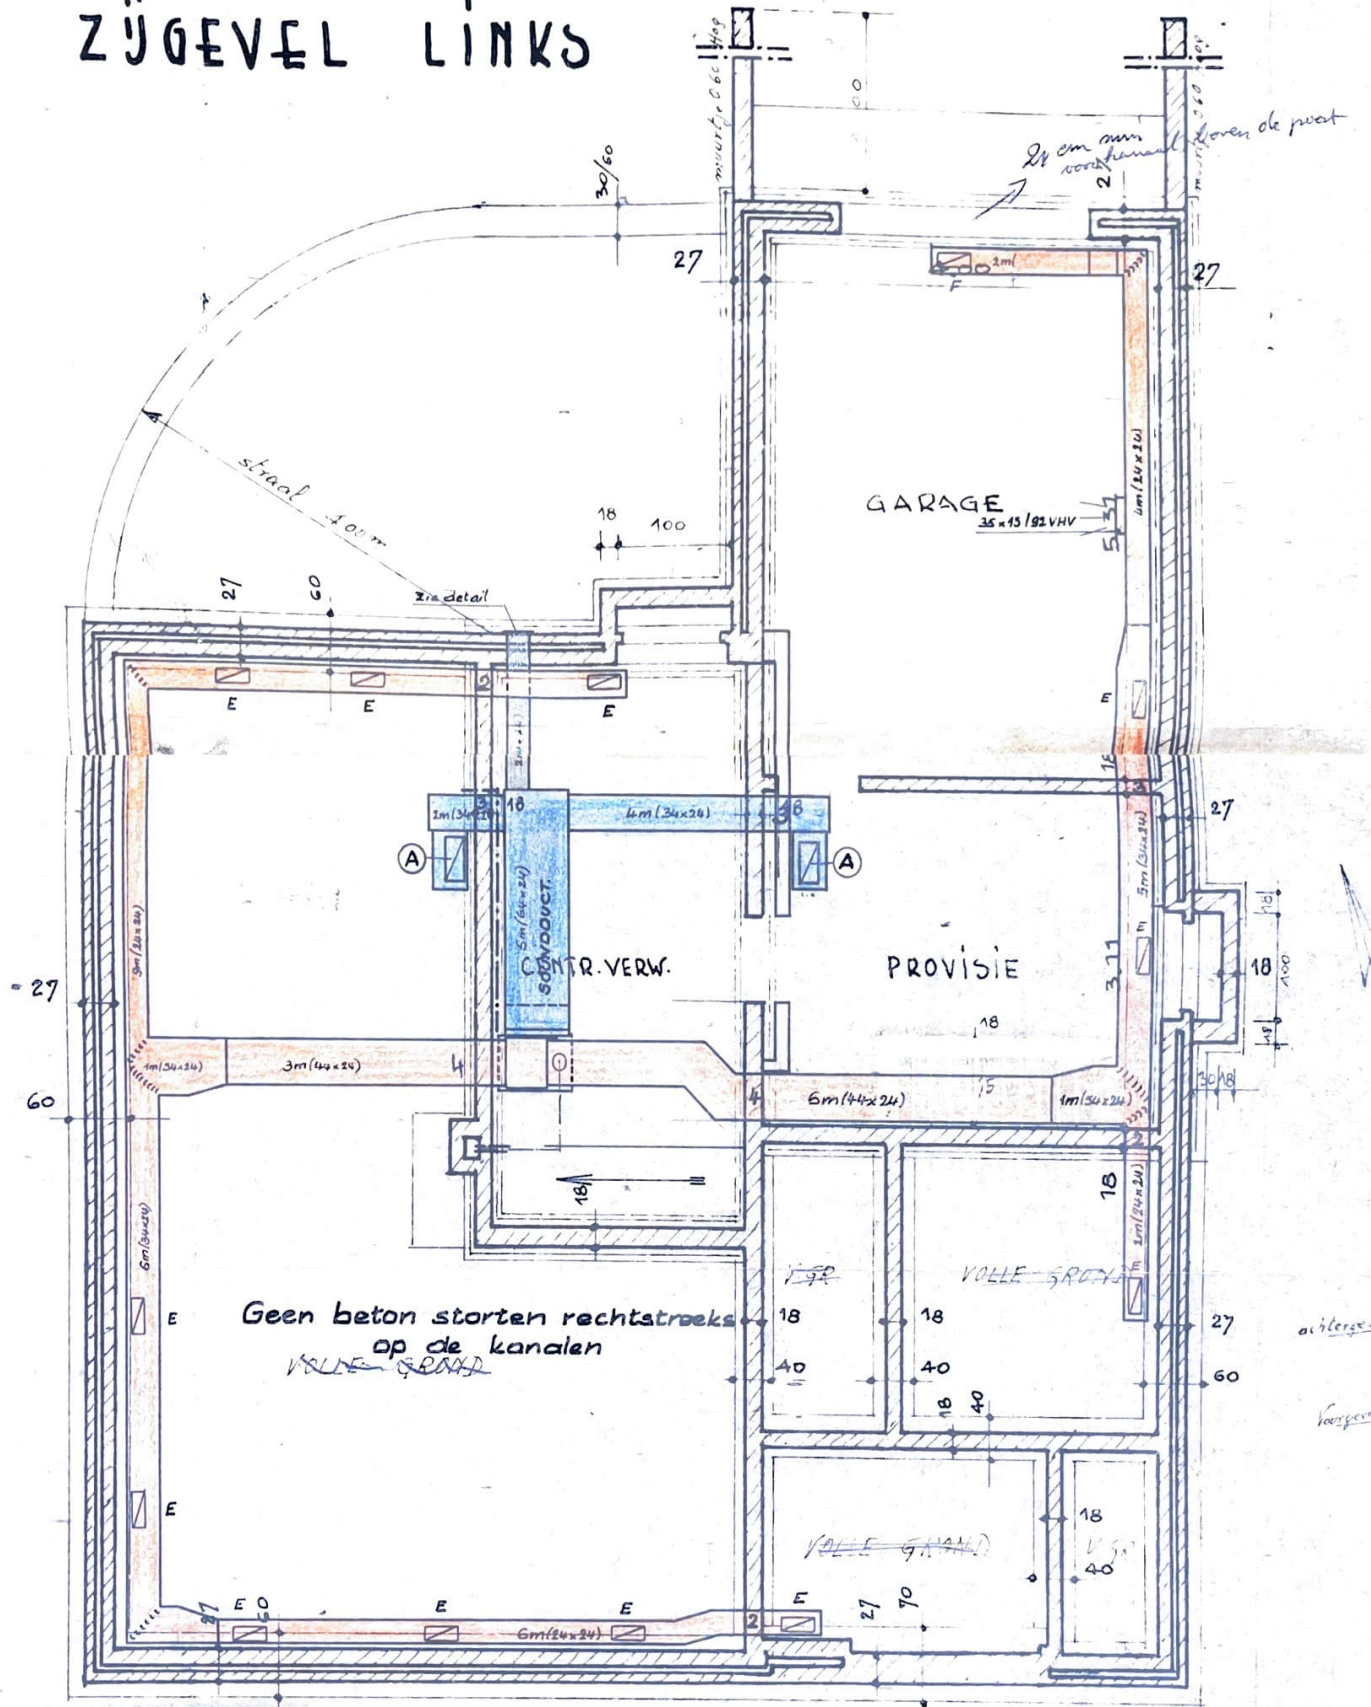

VOORGEVEL

wlijn

GRONDPLAN

0.040
veld 0
-0.30

ZÜGEVEL LINKS

FUNDERING