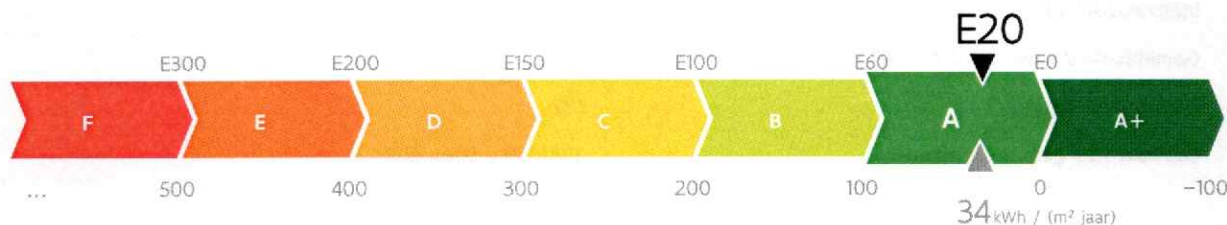

Energieprestatiecertificaat

BOUW

Residentiële eenheid

Hier

ik!

Heitse Bossen 4 bus 2, 2220 Heist-op-den-Berg
appartement

identificatiecode: 12014-G-2017/00232/EP02732/A002/D01/SD003

Energielabel

De energieprestaties (E-peil, kWh/(m² jaar)) zijn bepaald via een theoretische berekening op basis van een standaardklimaat en een standaardgebruik. Ze houden geen rekening met het gedrag en het werkelijke energieverbruik van de (vorige) bewoners.